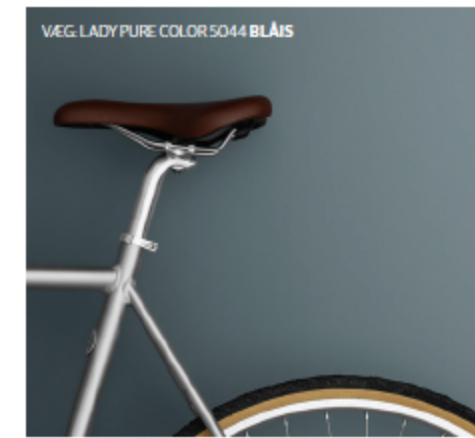

VEG. LADY MINERALS 109GI RAW CANVAS

VEG. LADY PURE COLOR 5044 BLÅIS